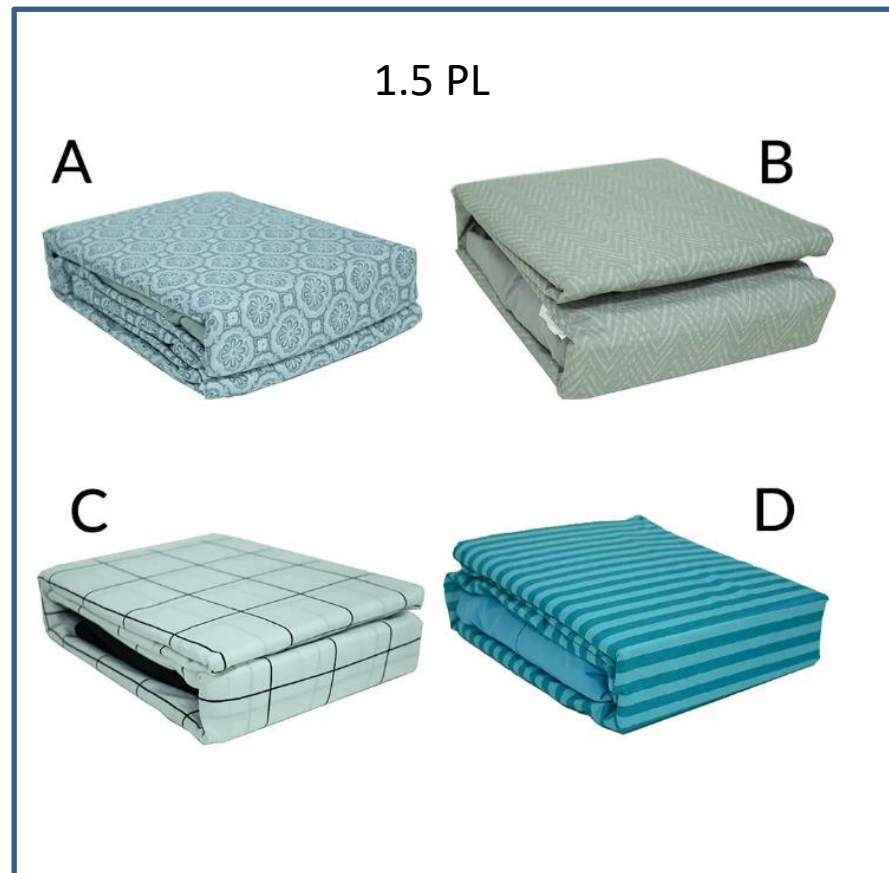

SÁBANAS ESTAMPADA

- Marca: Cluster
- Colores: 4 diseños
- Sábana inferior completamente elasticada 360°

SÁBANAS PLIZADA

- Marca: Cluster
- Sábana inferior completamente elasticada 360°

Medidas en cm	1.5 PL	2 PL	KING
Superior	160 x 245	210 X 245	240 x 245
Inferior	105 x 200 + 25	150 X 200 + 25	180 x 200 + 25
Funda de almohada	50 x 70	50 X 70	50 x 90
Colores		Solo Blanco y Gris	

Colores	GRIS	AZUL	BLANCO	TURQUESA	FUCSIA	MORADO

Sábanas lisas CLU Plizadas

Precio por mayor	1.5 PL	2 PL	KING
12 unidades surtidas	9.500	10.000	10.500
20 unidades surtidas	9.000	9.200	9.500
30 unidades surtidas	8.800	9.000	9.200