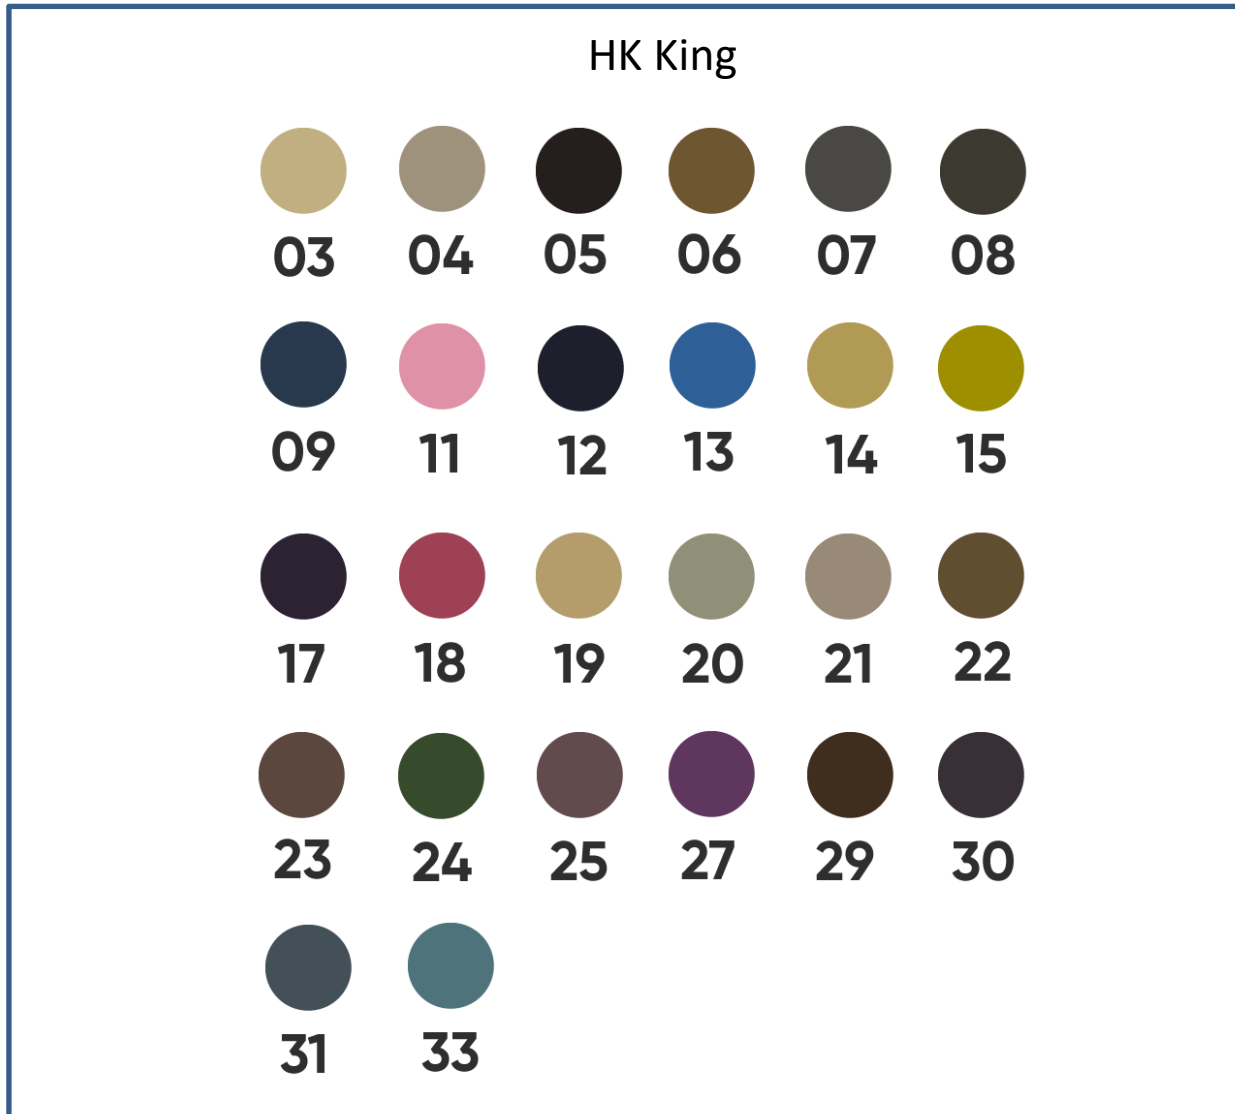

Sábanas lisas Happy Living Básicas	HS	HQ	HK
Precio por mayor	1.5 PL	2 PL	KING
12 unidades surtidas	6.000	6.500	7.000
30 unidades surtidas	5.200	5.500	6.000

SÁBANAS MICROFIBRA LISA

HS 1.5 PL

HQ 2 PL

SÁBANAS MICROFIBRA LISA

SÁBANAS MICROFIBRA LISA

Marca: Cluster

Sábana inferior completamente elasticada 360°

Colores: 6 colores

Colores	AZUL	FUCSIA	GRIS	MORADO	BLANCO	TURQUESA
---------	------	--------	------	--------	--------	----------