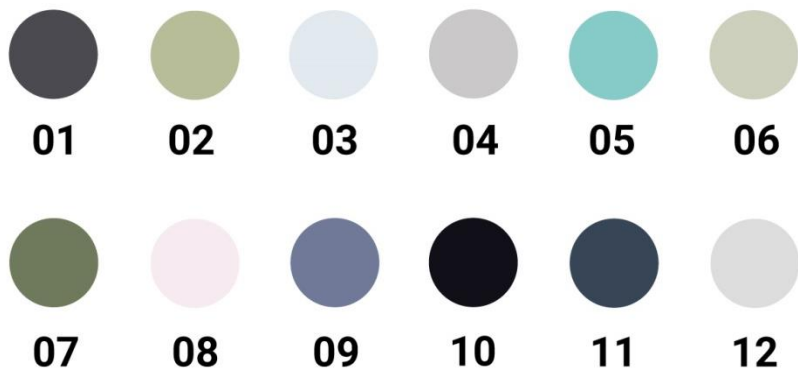

SÁBANAS 100% ALGODÓN LISAS

Marca: Happy living

Colores: varios

1.5 PL